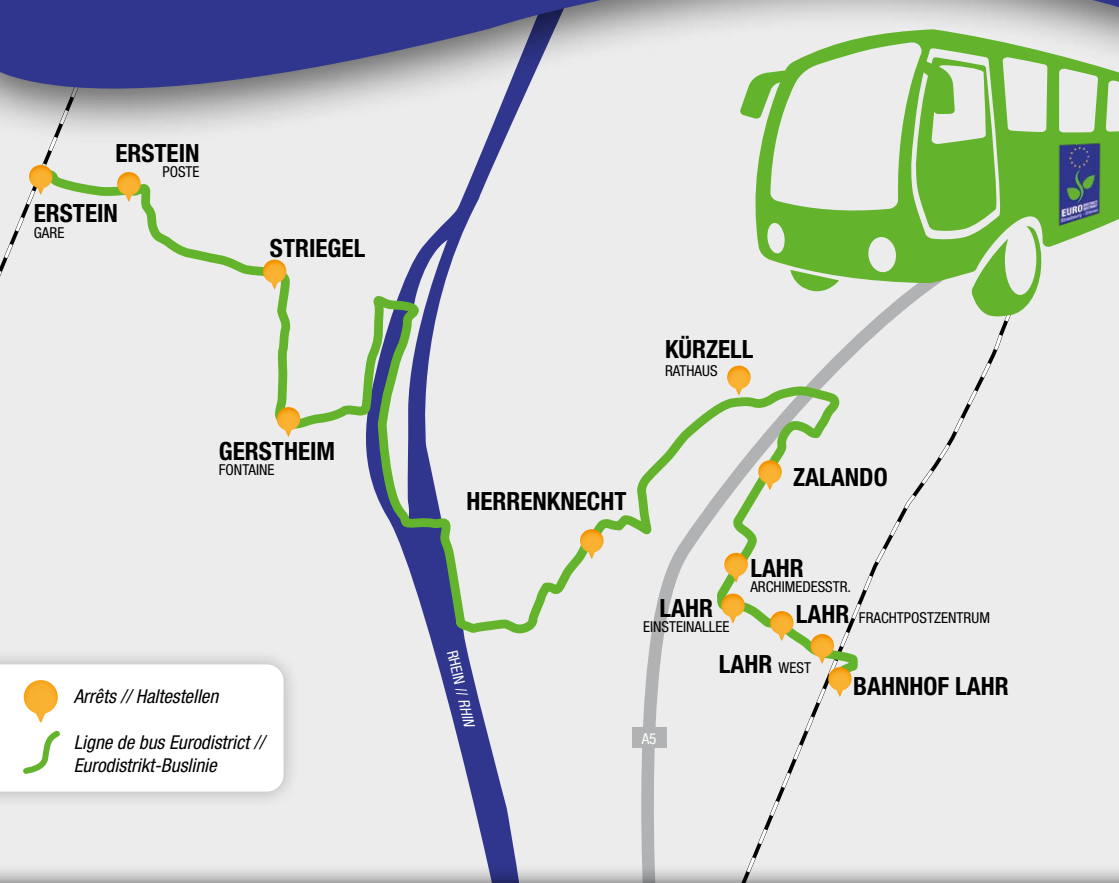

Bus Eurodistrict Eurodistrikt-Bus

ERSTEIN-LAHR

**VOUS TRAVAILLEZ EN ALLEMAGNE ?
LE BUS DE L'EURODISTRICT EST POUR VOUS !**

Retrouvez les horaires aux arrêts de bus et sur www.eurodistrict.eu

cofinancé par // kofinanziert durch:

Eurodistrikt-Bus
(Sonderlinienverkehr)

HALTESTELLE // ARRÊT	MONTAG - FREITAG LUNDI - VENDREDI	SAMSTAG // SAMEDI
Erstein, Gare	4:55, 7:20, 13:35	4:55, 7:20, 10:25
Erstein, Poste	5:00, 7:25, 13:40	5:00, 7:25, 10:30
Erstein, Striegel	5:06, 7:31, 13:46	5:06, 7:31, 10:36
Gerstheim, Place de la fontaine	5:11, 7:36, 13:51	5:11, 7:36, 10:41
Schwanau, Allmannsweier Oberdorf	5:28, 7:53, 14:08	5:28, 7:53, 10:58
Schwanau, Allmannsweier Kirche	5:29, 7:54, 14:09	5:29, 7:54, 10:59
Meißenheim, Kürzell Rathaus	5:35, 8:00, 14:15	5:35, 8:00, 11:05
Lahr, Zalando	5:44, 8:09, 14:24	5:44, 8:09, 11:14
Lahr, Archimedesstraße	5:46, 8:12, 14:26	5:46, 8:12, 11:16
Lahr, Einsteinallee	5:48, 8:14, 14:28	5:48, 8:14, 11:18
Lahr, Frachtpostzentrum	5:52, 8:18, 14:32	5:52, 8:18, 11:22
Lahr, Lahr West	5:55, 8:21, 14:35	5:55, 8:21, 11:25
Lahr Bahnhof (Bahnsteig 8)	5:59, 8:25, 14:39	5:59, 8:25, 11:29

HALTESTELLE // ARRÊT	MONTAG - FREITAG LUNDI - VENDREDI	SAMSTAG // SAMEDI
Lahr Bahnhof (Bahnsteig 8)	14:50, 17:30, 23:30	14:50, 17:30, 20:15
Lahr, Lahr West	14:54, 17:34, 23:34	14:54, 17:34, 20:19
Lahr, Frachtpostzentrum	14:57, 17:37, 23:37	14:57, 17:37, 20:22
Lahr, Einsteinallee	15:01, 17:41, 23:41	15:01, 17:41, 20:26
Lahr, Archimedesstraße	15:03, 17:43, 23:43	15:03, 17:43, 20:28
Lahr, Zalando	15:06, 17:46, 23:46	15:06, 17:46, 20:31
Meißenheim, Kürzell Rathaus	15:15, 17:55, 23:55	15:15, 17:55, 20:40
Schwanau, Allmannsweier Kirche	15:21, 18:01, 00:01	15:21, 18:01, 20:46
Schwanau, Allmannsweier Oberdorf	15:22, 18:02, 00:02	15:22, 18:02, 20:47
Gerstheim, Place de la fontaine	15:39, 18:19, 00:19	15:39, 18:19, 21:04
Erstein, Striegel	15:44, 18:24, 00:24	15:44, 18:24, 21:09
Erstein, Poste	15:50, 18:30, 00:30	15:50, 18:30, 21:15
Erstein, Gare	15:55, 18:35, 00:35	15:55, 18:35, 21:20