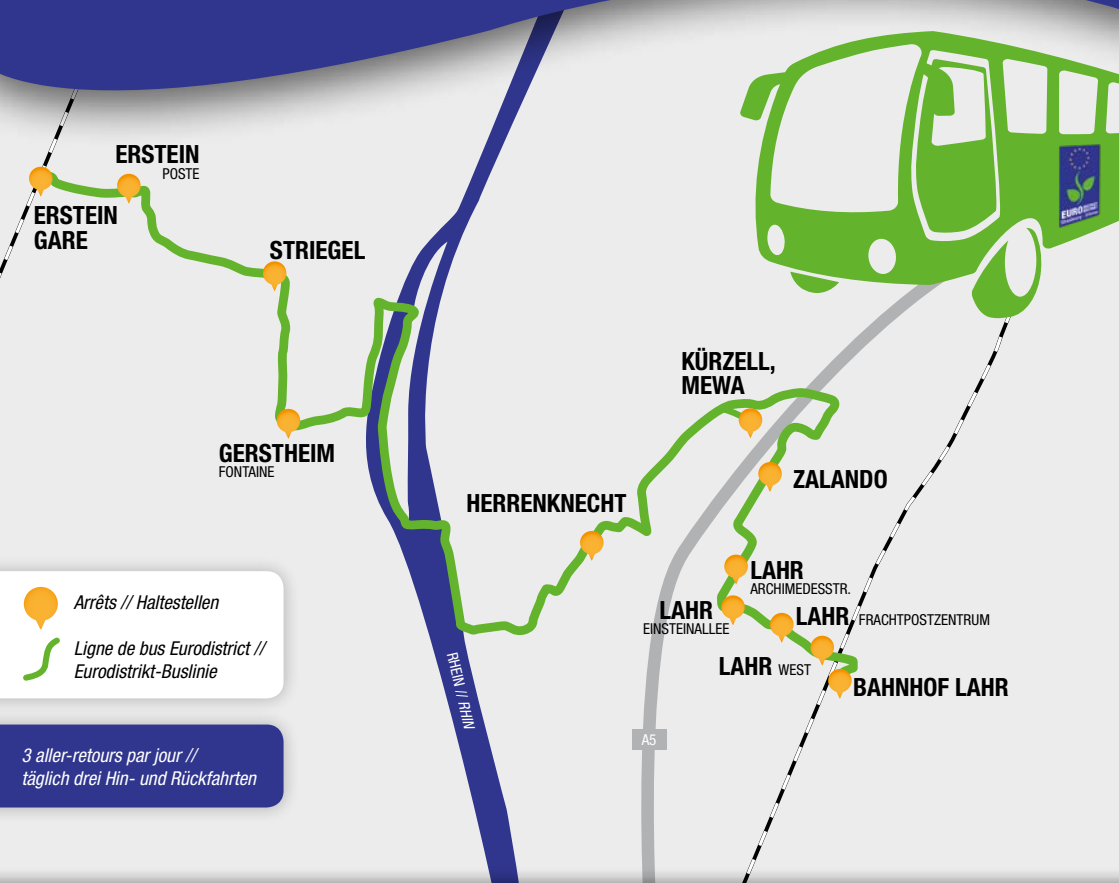

Bus Eurodistrict Eurodistrikt-Bus

ERSTEIN-LAHR

**VOUS TRAVAILLEZ EN ALLEMAGNE ?
LE BUS DE L'EURODISTRICT EST POUR VOUS !**

Retrouvez les horaires aux arrêts de bus et sur www.eurodistrict.eu

cofinancé par // kofinanziert durch:

ERSTEIN-LAHR

Eurodistrikt-Bus
(Sonderlinienverkehr)

*3 aller-retours par jour //
täglich drei Hin- und Rückfahrten*

HALTESTELLE // ARRÊT	MONTAG - FREITAG LUNDI - VENDREDI	SAMSTAG // SAMEDI
Erstein, Gare	4:55, 6:43, 13:45	4:55, 6:43, 10:25
Erstein, Poste	5:00, 6:48, 13:50	5:00, 6:48, 10:30
Erstein, Striegel	5:06, 6:54, 13:56	5:06, 6:54, 10:36
Gerstheim, Place de la Fontaine	5:11, 6:59, 14:01	5:11, 6:59, 10:41
Allmannsweier, Oberdorf (Herrenweg 18, Schwanau)	5:28, 7:16, 14:18	5:28, 7:16, 10:58
Kürzell, MEWA (Hermann-Gebauer- Straße 5, 77974 Meißenheim)	5:35, 7:23, 14:25	5:35, 7:23, 11:05
Lahr, Zalando	5:44, 7:32, 14:34	5:44, 7:32, 11:14
Lahr, Archimedesstraße	5:46, 7:34, 14:36	5:46, 7:34, 11:16
Lahr, Einsteinallee	5:48, 7:36, 14:38	5:48, 7:36, 11:18
Lahr, Frachtpostzentrum	5:52, 7:40, 14:42	5:52, 7:40, 11:22
Lahr, Lahr West	5:55, 7:43, 14:45	5:55, 7:43, 11:29
Lahr Bahnhof (Bahnsteig 8)	5:59, 7:47, 14:49	5:59, 7:47, 11:29