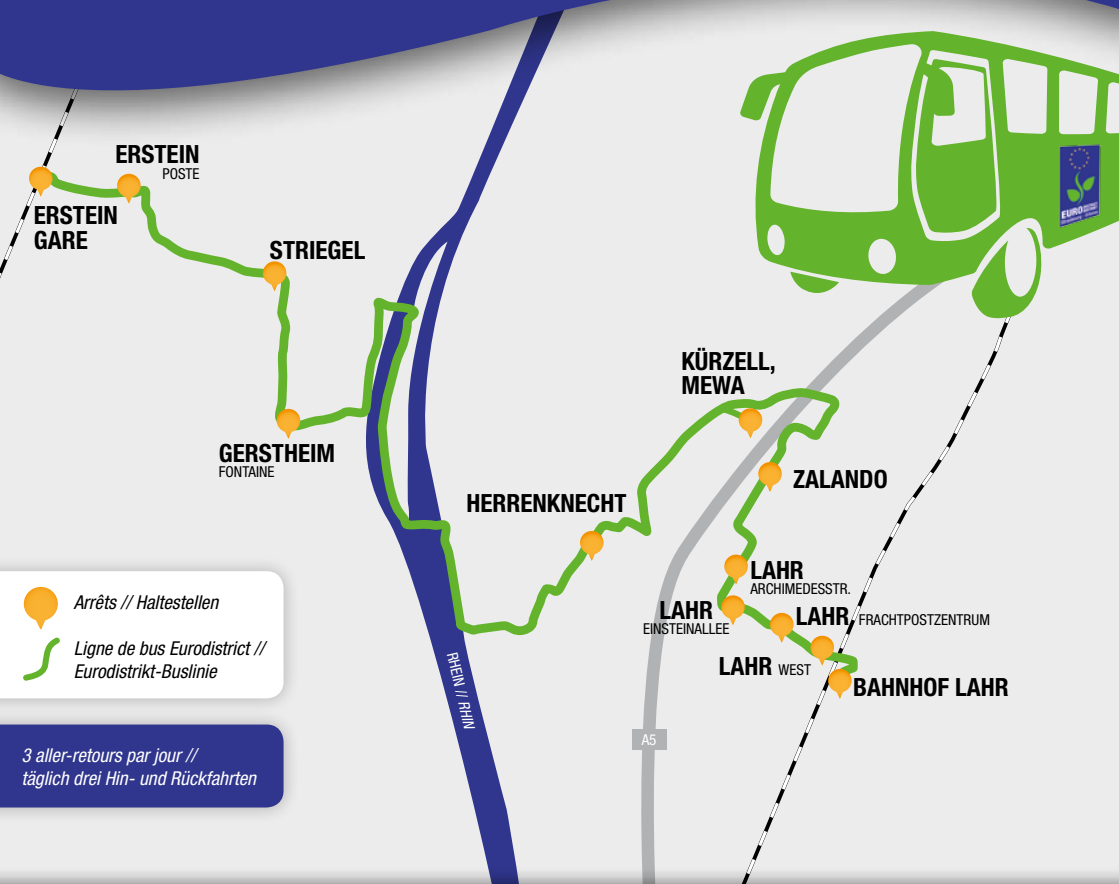

Bus Eurodistrict Eurodistrikt-Bus

ERSTEIN-LAHR

**VOUS TRAVAILLEZ EN ALLEMAGNE ?
LE BUS DE L'EURODISTRICT EST POUR VOUS !**

Retrouvez les horaires aux arrêts de bus et sur www.eurodistrict.eu

cofinancé par // kofinanziert durch:

ALSACE

SAARLANDERLAND
BAS-RHIN

GECT Eurodistrict Strasbourg-Ortenau

Tél. +49 (0)7851-899 750

info@eurodistrict.eu | www.eurodistrict.eu

@EurodistrictStrasbourgOrtenau

@eurodistrict